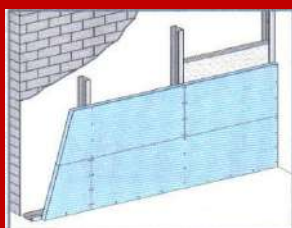

Obloga na lepilo

Obloga na konstrukciji +5cm URSA W 623 m2

20,00€