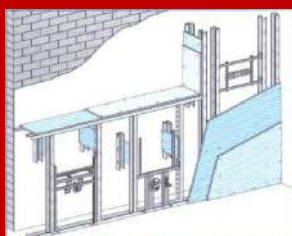

Toplotni mostovi-špalete

W 61 m1

14,00€

Obdelava GEBERITA

kos

40,00€

Ugodne cene mansard 20cm URSA 27,50€ m2

TYVEK folija z montažo (doplačilo)	m2	ni v ceni
Pod konstrukcija z montažo	m2	
Parna zapora z montažo (tesnjena)	m2	
Mavčna plošča GBK 12,5mm	m2	
Skupaj brez izolacije	m2	21,50€ - 5%