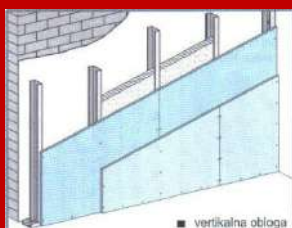

Obloga na konstrukciji +5cm URSA W 623 m2

Obloga na konstrukciji 2x plošča + 5cm W 623 m2

23,00€